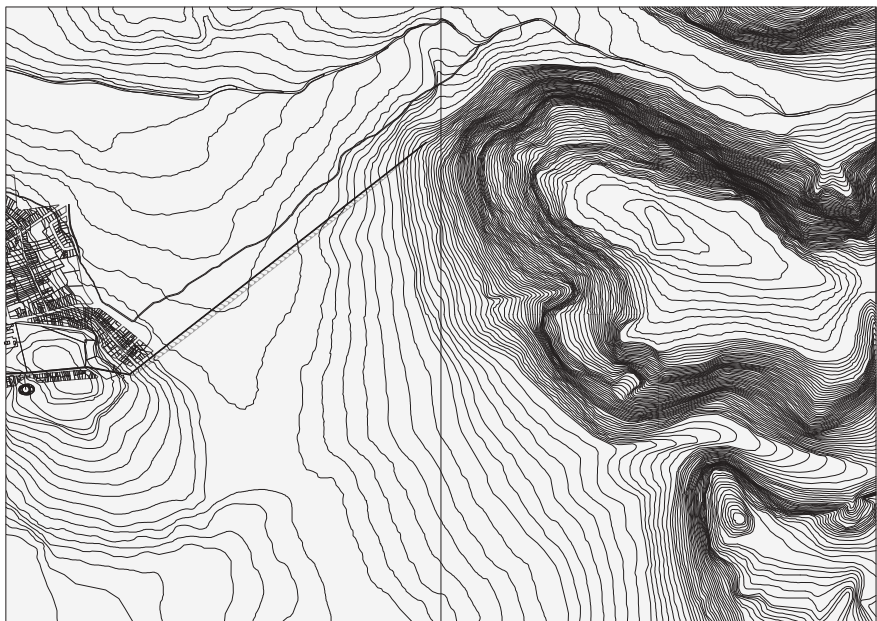

Scala 1:5.000

1	2	3	4
---	---	---	---

MODULO 01
 Quota minima: +1810 m
 Quota massima: +1840 m
 Numero livelli: 22
 Intervallo curve: 1,5 m
 Incremento: +50%

--	--	--	--

MODULO 02
 Quota minima: +1810 m
 Quota massima: +1847,5 m
 Numero livelli: 27
 Intervallo curve: 1,5 m
 Incremento: +50%

--	--	--	--

MODULO 03
 Quota minima: +1820 m
 Quota massima: +1869 m
 Numero livelli: 35
 Intervallo curve: 1,5 m
 Incremento: +50%

MODULO 04
 Quota minima: +1830 m
 Quota massima: +1956 m
 Numero livelli: 91
 Intervallo curve: 1,5 m
 Incremento: +50%

Scala 1:1.000

1	2	3	4	5
---	---	---	---	---