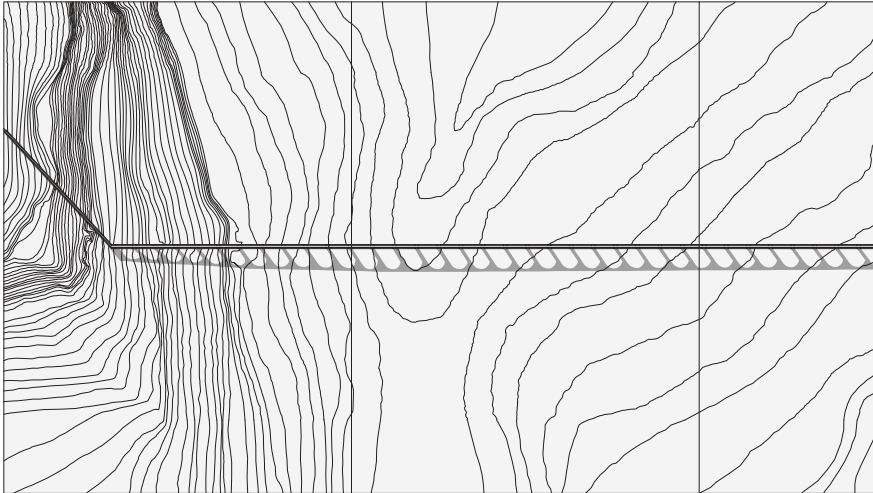

Scala 1:5.000

1	2	3	4
---	---	---	---

MODULO 01
 Quota minima: +1810 m
 Quota massima: +1840 m
 Numero livelli: 22
 Intervallo curve: 1,5 m
 Incremento: +50%

--	--	--	--

MODULO 02
 Quota minima: +1810 m
 Quota massima: +1847,5 m
 Numero livelli: 27
 Intervallo curve: 1,5 m
 Incremento: +50%

--	--	--	--

MODULO 03
 Quota minima: +1820 m
 Quota massima: +1869 m
 Numero livelli: 35
 Intervallo curve: 1,5 m
 Incremento: +50%

MODULO 04
 Quota minima: +1830 m
 Quota massima: +1956 m
 Numero livelli: 91
 Intervallo curve: 1,5 m
 Incremento: +50%

Scala 1:1.000

1	2	3	4	5
---	---	---	---	---